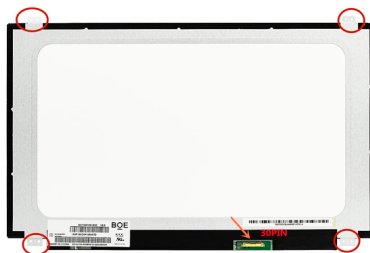

1 X MESA P.OFFICE W480SDSB-B

IDEAL para oficinas,
estudiantes y
profesionales

Escritorios de Madera
con Marco de Metal

Modelo:
W480DSST-107T-B

Medidas:
92x107x50x20cm

[Lee mas](#)

SKU: 72140120803

Precio: \$88,55

1 X PANTALLA LAPTO 15.6" 30PIN

Pantalla LCD para
portátil de 15,6
pulgadas, NV156FHM-
N42 V8.0, compatible
con NV156FHM-N41,
N42, N47,
B156HAN06.1, FHD,
1920x1080, pantalla
LED, Panel IPS, 30 Pines,
eDP